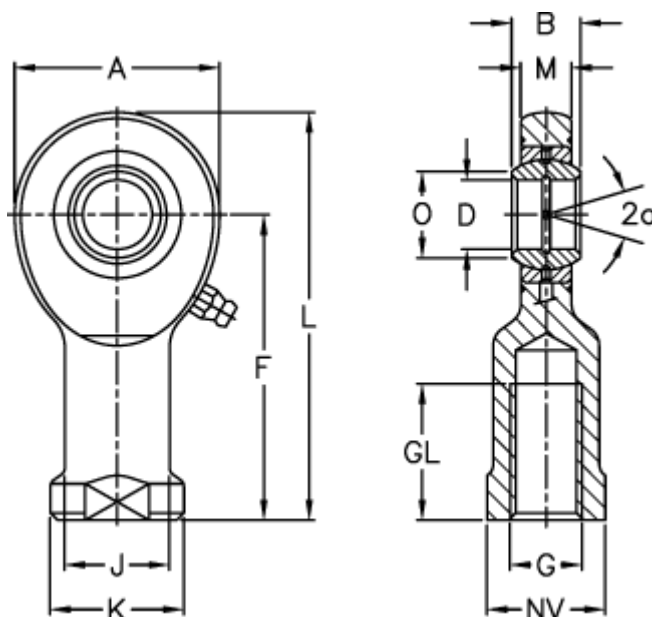

Varenummer: 03461025
 Beskrivelse: Fluro Ledhoved EI 25-2RS

Mål

A	= 64	J	= 33.5
a (grader)	= 7	K	= 42
B	= 20	L	= 126
D	= 25	M	= 17
Dynamisk træk kN	= 48	NV	= 36
F	= 94	O	= 29.3
g	= M24x2	Statisk træk kN	= 92
GL	= 48	Vægt	= 640